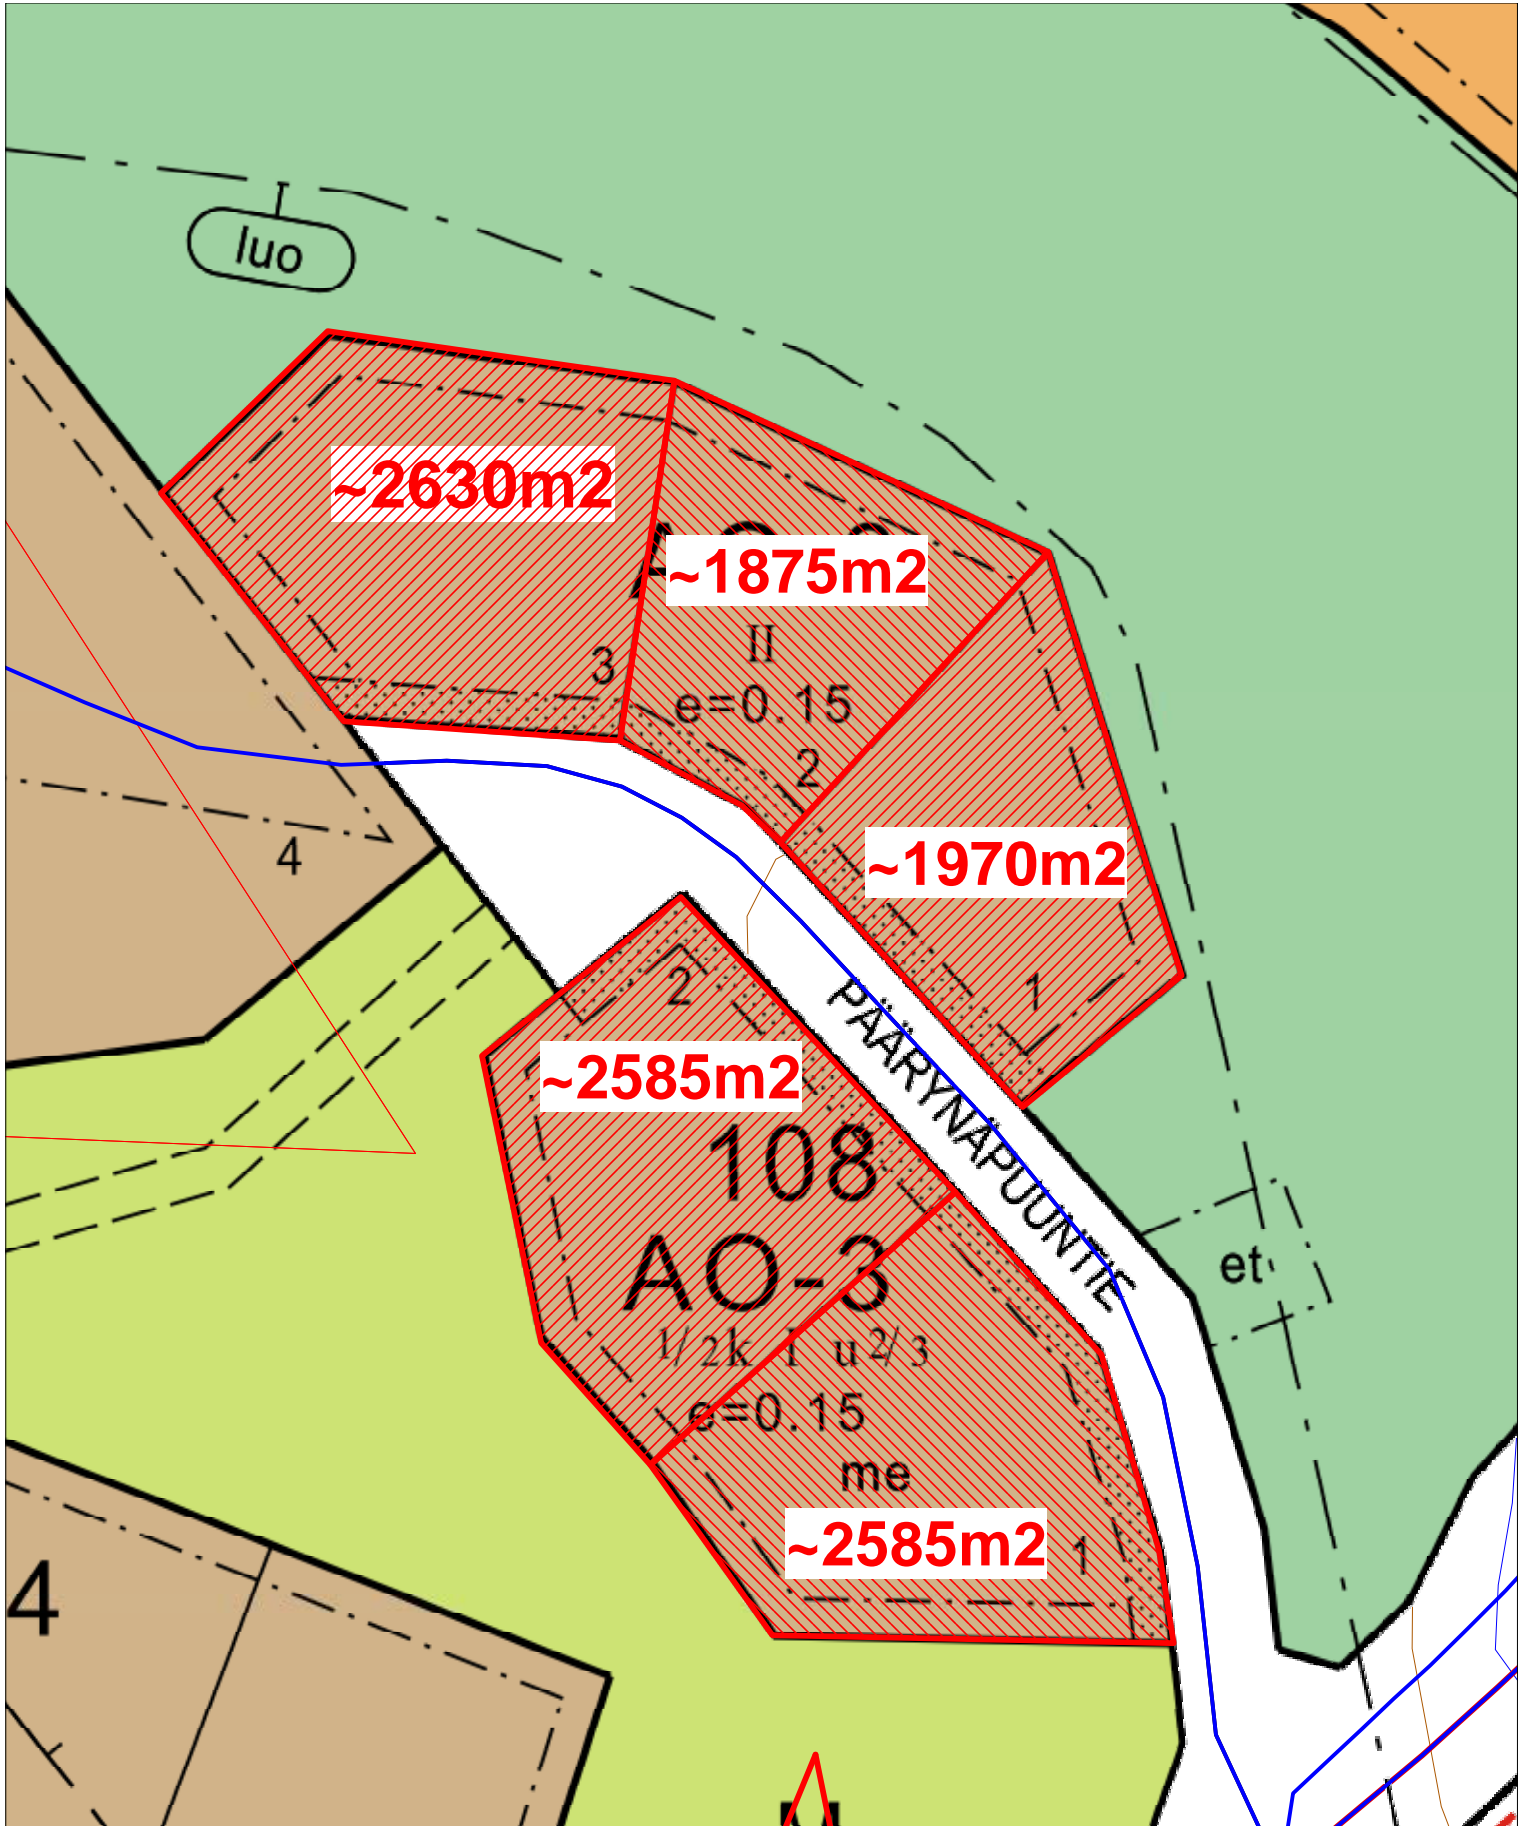

# ILKKA VERTAISEN TONTIT

Mittakaava 1:10000

ILKKA VERTAINEN 0400-200122

Mittakaava 1:3000

TONTIT / PÄÄRYNÄPUUNTIE / ILKKA VERTAINEN

Mittakaava 1:1000

TONTIT / LUUMUPUUNTIE / ILKKA VERTAINEN

Mittakaava 1:1000