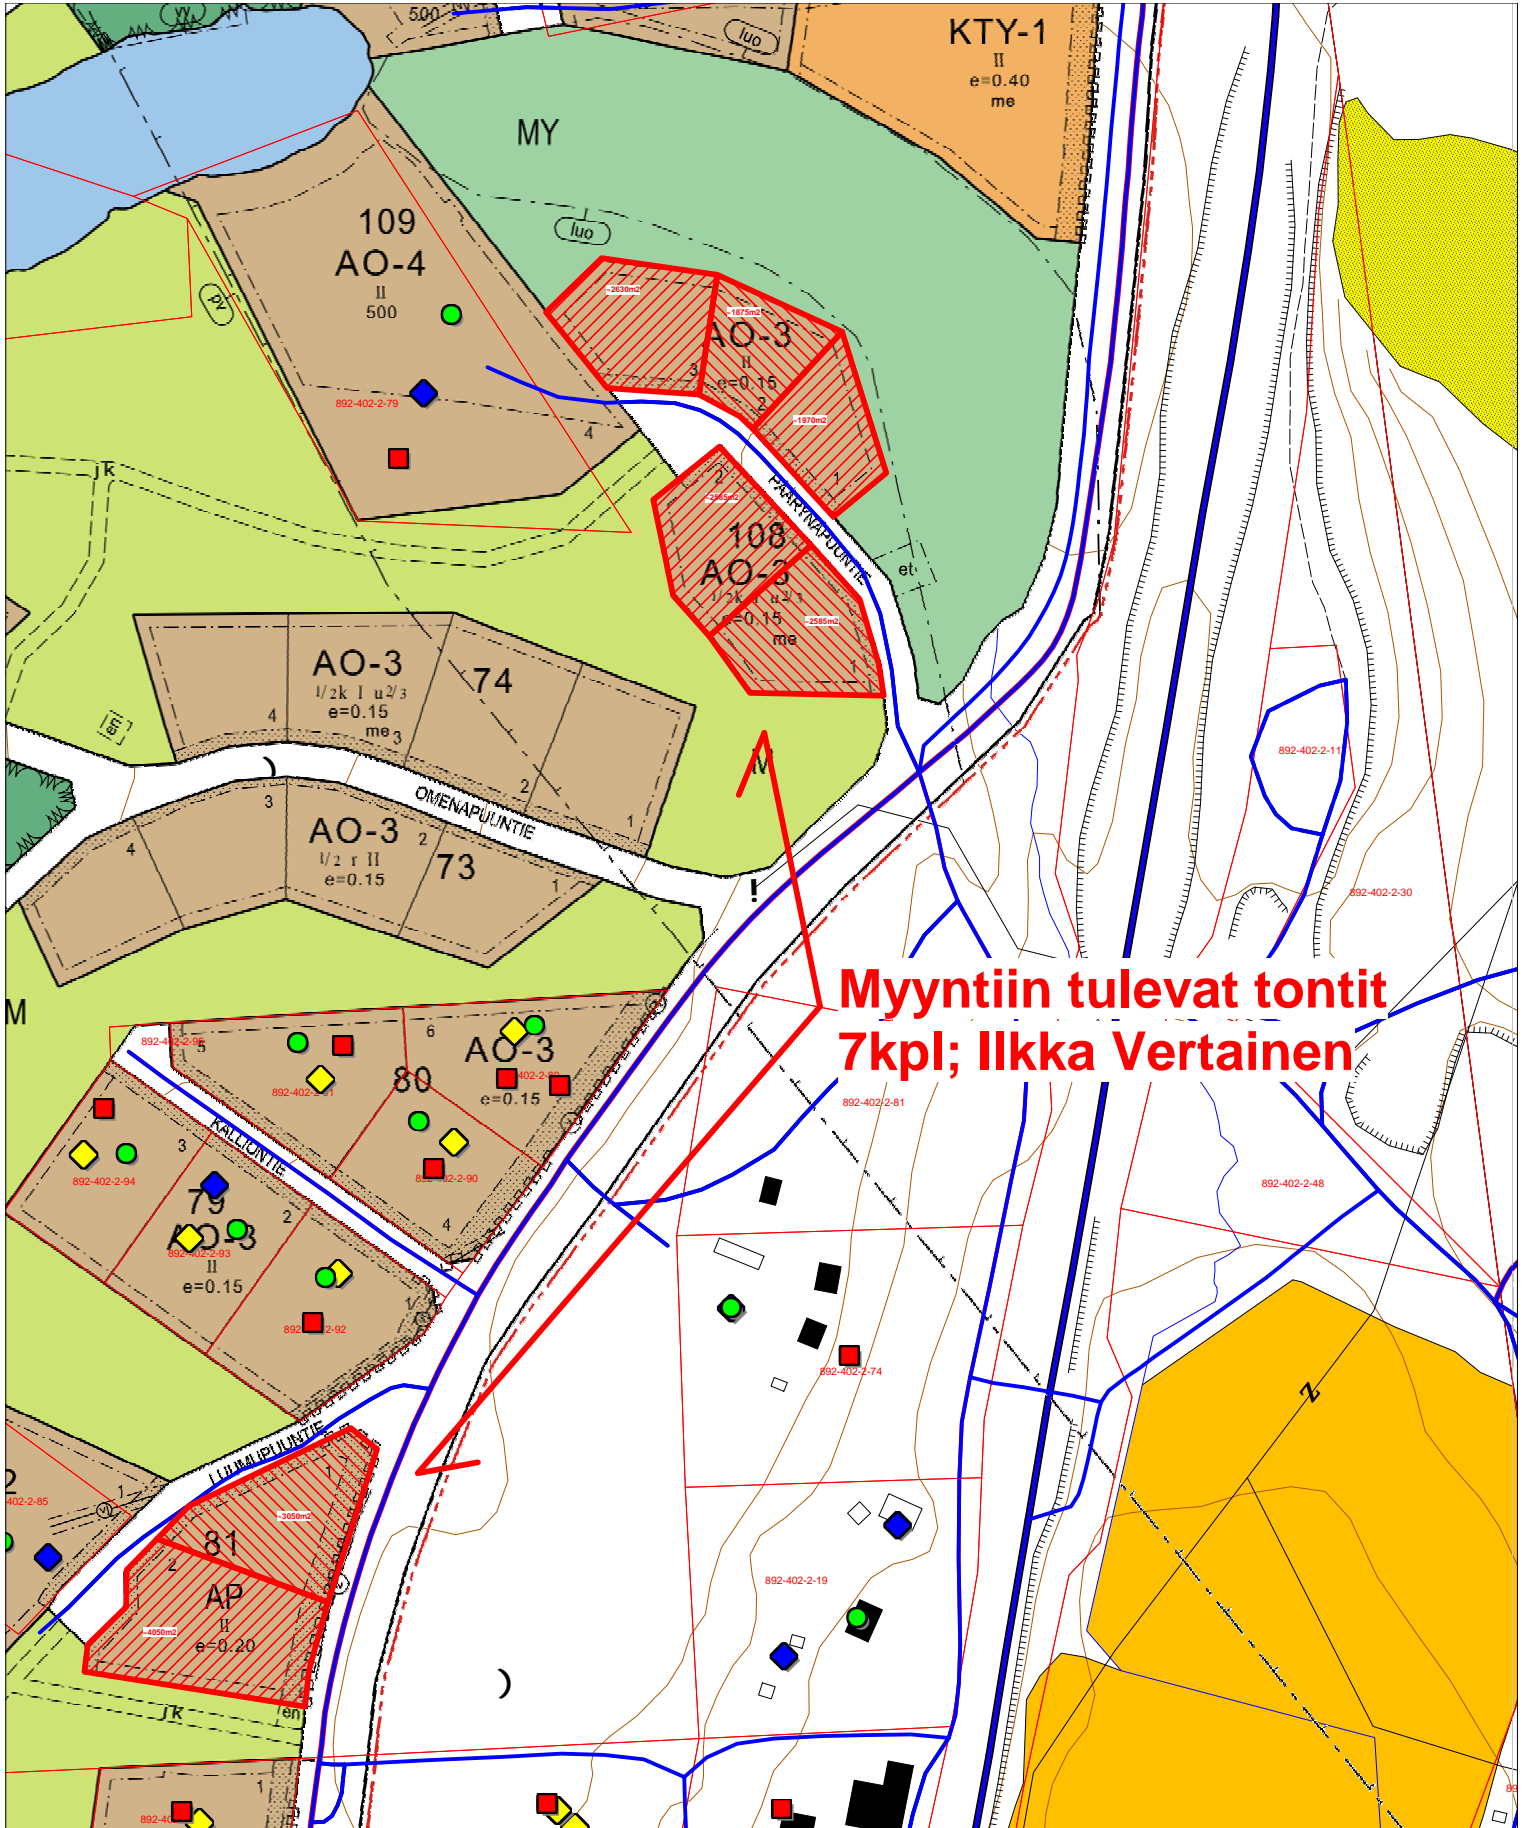

# ILKKA VERTAISEN TONTIT

Mittakaava 1:10000

ILKKA VERTAINEN 0400-200122

Mittakaava 1:3000

TONTIT / PÄÄRYNÄPUUNTIE / ILKKA VERTAINEN

Mittakaava 1:1000

TONTIT / LUUMUPUUNTIE / ILKKA VERTAINEN

Mittakaava 1:1000