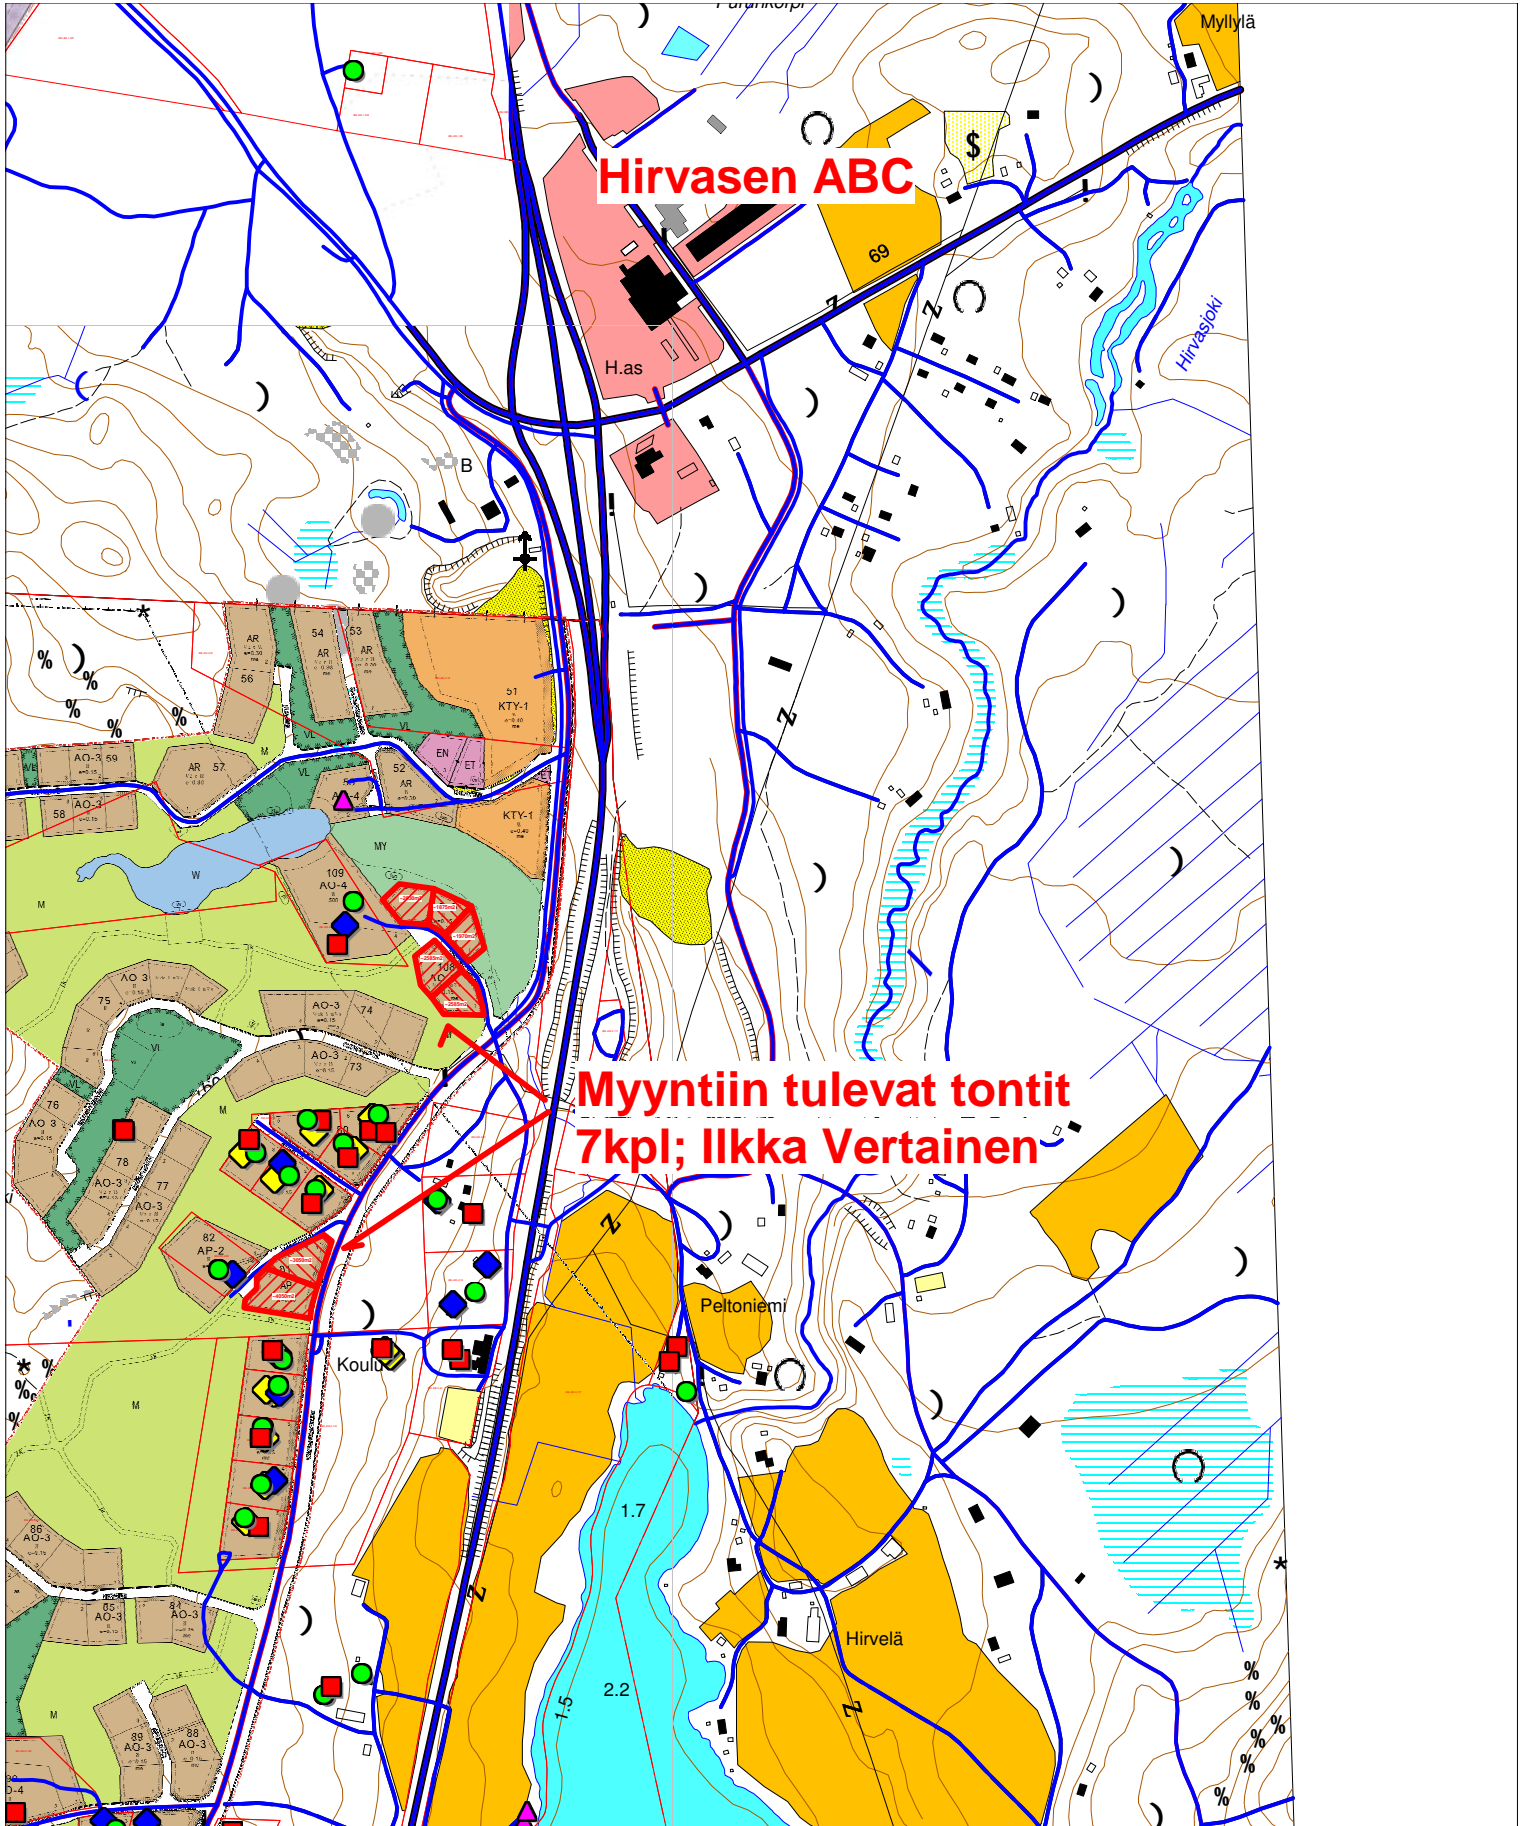

# ILKKA VERTAISEN TONTIT

Mittakaava 1:10000

ILKKA VERTAINEN 0400-200122

Mittakaava 1:3000

TONTIT / PÄÄRYNÄPUUNTIE / ILKKA VERTAINEN

Mittakaava 1:1000

TONTIT / LUUMUPUUNTIE / ILKKA VERTAINEN

Mittakaava 1:1000